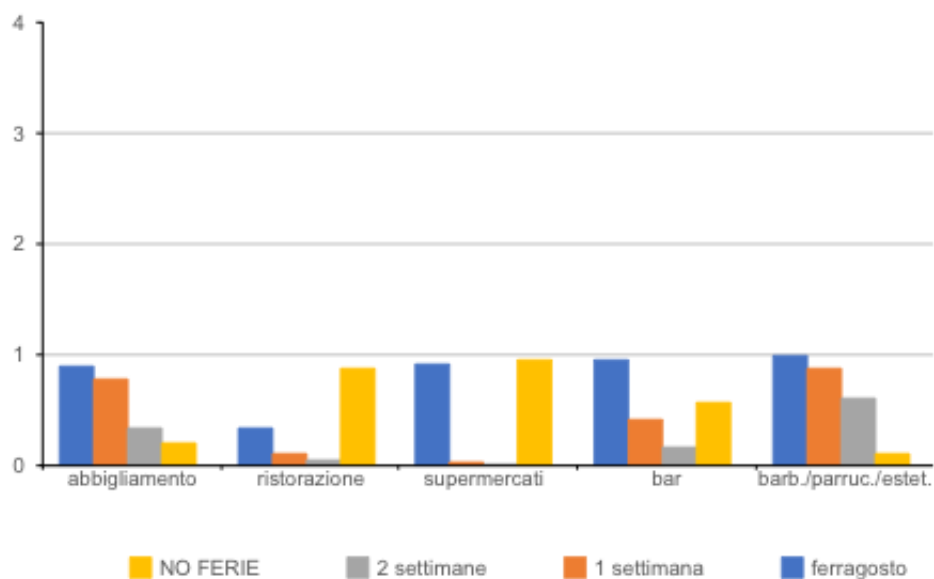

REGIONE CAMPANIA

DATE 2020

chisura	abbigliamento	ristorazione	supermercati	bar	barb./parruc./estet.
ferragosto	90%	34%	92%	97%	100%
1 settimana	79%	11%	4%	43%	88%
2 settimane	34%	6%	1%	17%	62%
NO FERIE	21%	89%	96%	57%	12%

DATE 2020

chiusura	abbigliamento
ferragosto	92%
1 settimana	88%
2 settimane	41%
NO FERIE	12%

RAFFRONTO CAMPANIA FERIE ATTITA' 2020

RAFFRO

Differenza 2019-2020	abbigliamento	ristorazione	supermercati	bar	barb./parruc./estet.
NO FERIE 2020	+9%	+17%	+2%	+21%	+3%