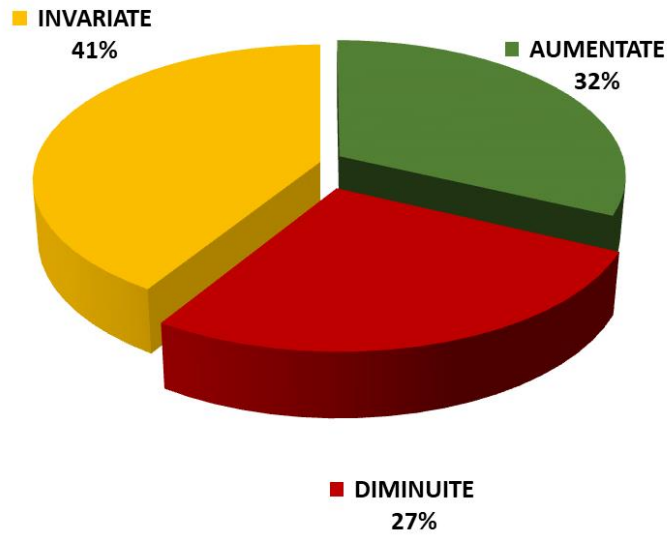

**Come sono ANDATE LE VENDITE di questi primi GIORNI DI SALDI  
rispetto allo stesso periodo dello scorso anno?**

*Ufficio studi Confesercenti Emilia Romagna*

**Come ha influito Il giorno dell'epifania" legata al primo week end di saldi,  
sull'andamento delle vendite ?**

*Ufficio studi Confesercenti Emilia Romagna*

Qual è stato in media lo SCONTO applicato in questi primi giorni di saldi?

Ufficio studi Confesercenti Emilia Romagna

Ritiene che lo scontrino medio di quest'anno rispetto all'anno scorso sia: